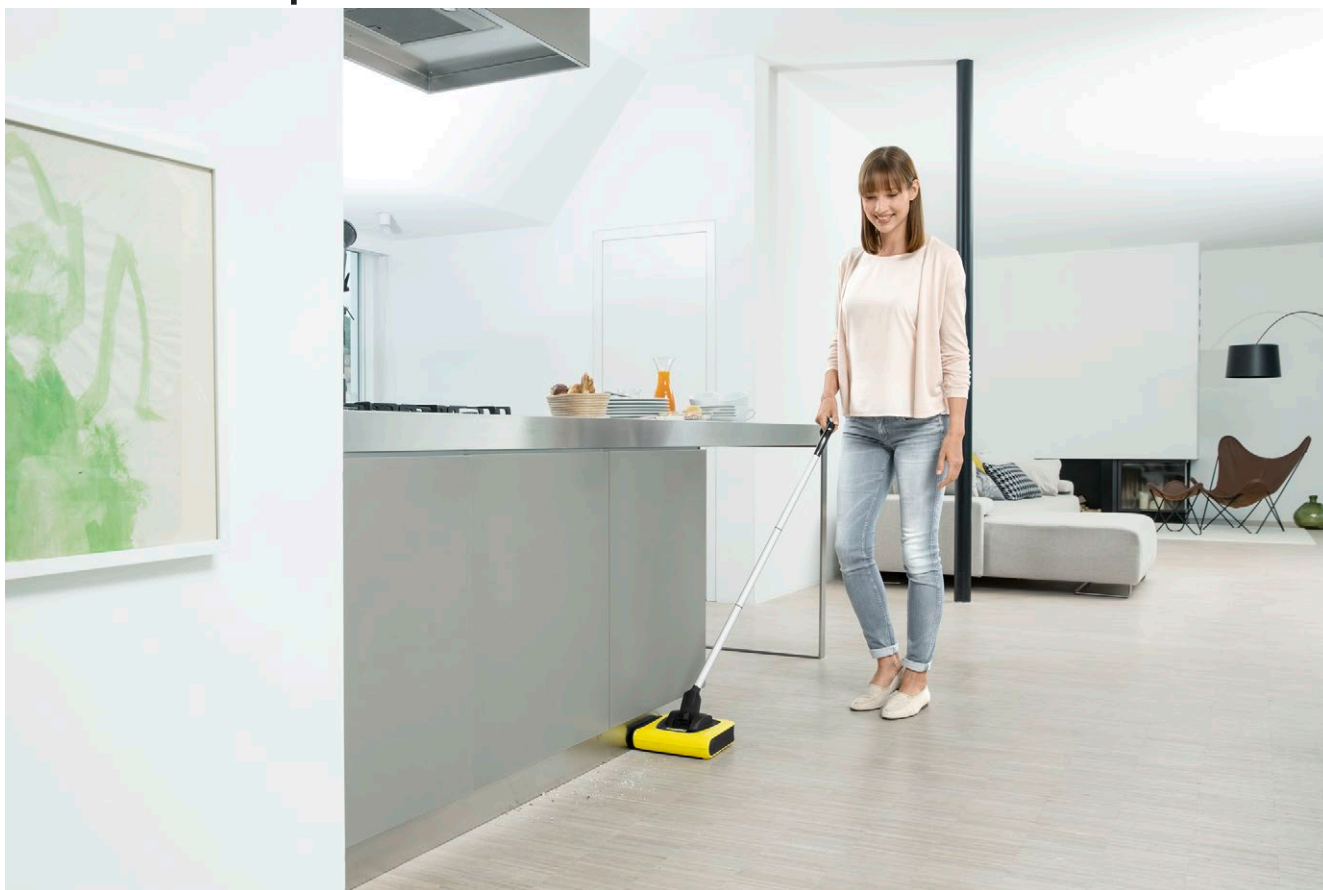

Технические характеристики и комплектация

KÄRCHER

KB 5

- Контейнер для мусора легко вынимается и вставляется обратно
- Адаптивная система очистки
- Поворотный шарнир

Технические характеристики

Артикул		1.258-000.0
Штрих-код (EAN)		4054278208312
Емкость контейнера	мл	370
Напряжение аккумулятора	В	3,7
Время работы от одного заряда на твердых покрытиях	мин	30
Время работы от одного заряда на ковровых покрытиях	мин	20
Тип аккумулятора		Литий-ионный аккумулятор
Масса с аккумулятором	кг	1,17
Источник питания	В / Гц	100 – 240 / 50 – 60
Габариты (Д x Ш x В)	мм	215 x 230 x 1120

Комплектация

Универсальная щетка	съемная
Зарядное устройство	■

- Включено в комплект поставки