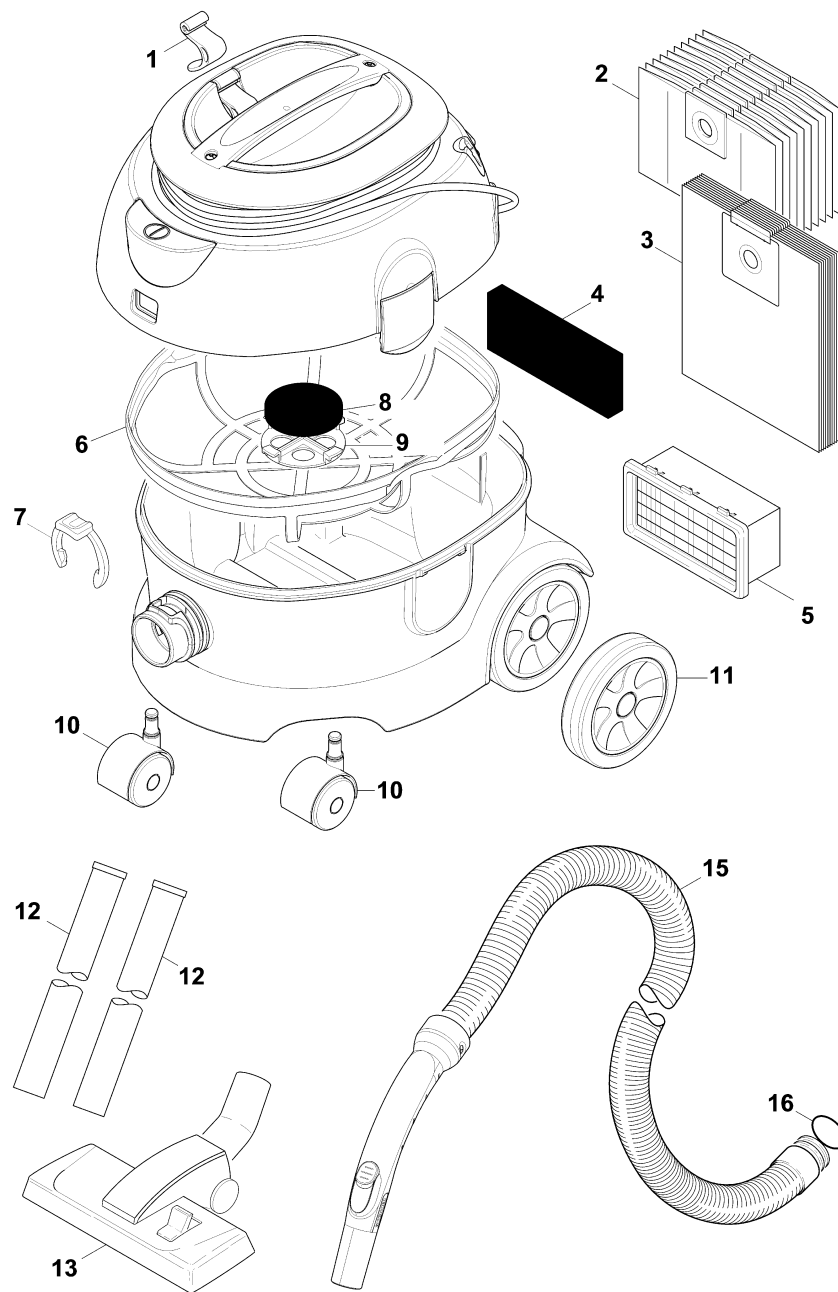

11 Краткий каталог запасных частей (1.355-147.3)

Professional \ Пылесос. \ Пылесос для сухой очистки \ T 12/1 Hf Пылесос сухой уборки \ Краткий каталог запасных частей

11 Краткий каталог запасных частей (1.355-147.3)

Professional \ Пылесос. \ Пылесос для сухой очистки \ Т 12/1 Hf Пылесос сухой уборки \ Краткий каталог запасных частей

KÄRCHER

POS	Артикульный №	Описание	Количество	Единица	Текст ссылки
1	5.032-597.0	Кабельный крючок	1.000	ST	
2	6.904-312.0	Бумажные фильтр-мешки, 10 шт.	1.000	ST	
3	6.904-315.0	Фильтр-мешки флисовые, 10 шт.	1.000	ST	
4	6.414-802.0	Выходные фильтры , 3 шт	1.000	ST	
5	6.414-801.0	HEPA-фильтр	1.000	ST	
6	5.731-640.0	Фильтрующая корзина	1.000	ST	НЕТКАННЫЙ МАТЕРИАЛ
6	4.731-011.0	Фильтрующий элемент упакованный	1.000	ST	
7	5.343-022.0	Стопорное кольцо	1.000	ST	
8	6.414-611.0	Фильтры (5 шт.)	1.000	ZSA	
9	5.032-674.0	Защита решёточного фильтра двигателя	1.000	ST	
10	6.435-707.0	Поворотный ролик	2.000	ST	
11	4.515-324.0	Колесо в сборе	2.000	ST	
12	6.903-850.0	Удлинительная трубка DN32	2.000	ST	
13	6.907-410.0	Комбинирован. насадка серая DN32	1.000	ST	
15	4.440-907.0	Всасывающий шланг в сборе	1.000	ST	
16	6.363-182.0	Кольцо круглого сечения 30,2 x 3,0	1.000	ST	