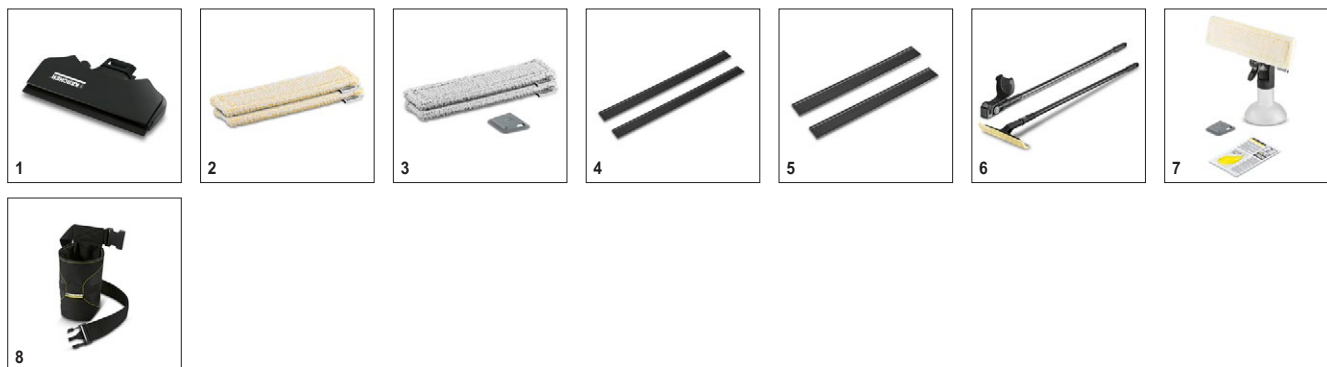

Аксессуары для WV 2 Premium 10 Years Edition*EU-II

1.633-425.0

KÄRCHER

		Номер для заказа	Menge			Цена	Описание	
Насадки								
Всасывающее сопло узкое (WV2 / WV5)	1	2.633-112.0	1 шт.				Сопло для стеклоочистителей WV 2 или WV 5 шириной 170мм. Идеально для узких окон и других гладких поверхностей.	■
Обтяжки								
Обтяжки из микрофибры Indoor	2	2.633-130.0	2 шт.				Обтяжки из микроволокна с застежкой-липучкой для установки на пульверизаторе, которым комплектуется стеклоочиститель. Для оптимального удаления загрязнений с любых гладких поверхностей.	■
Обтяжки из микрофибры Outdoor	3	2.633-131.0	2 шт.				Идеальное решение для мойки наружных поверхностей окон: специальные обтяжки из микроволокна с застежкой-липучкой, отличающиеся увеличенным содержанием абразивных волокон. Прилагается скребок для удаления самых стойких загрязнений.	□
Насадки для стеклоочистителя								
Стяжки для WV 50 (280 мм)	4	2.633-005.0	2 шт.				Для замены стяжек (280 мм) оконного пылесоса WV 50.	□
Стяжки узкие для WV 50 (170 мм)	5	2.633-104.0	2 шт.				Для замены стяжек (170 мм) оконного пылесоса WV 50.	□
Удлинительные трубки								
Удлинительный комплект для стеклоочистителей WV	6	2.633-111.0	1 шт.				Комплект удлинителей для стеклоочистителя Керхер	□
Пульверизатор								
Пульверизатор Extra для стеклоочистителя	7	2.633-129.0	1 шт.				Набор с новым пульверизатором включает в себя насадку из микрофибры с липучкой на обратной стороне, что упрощает сборку, небольшой скребок для трудновыводимой грязи и концентрат чистящего средства, 20мл.	□
Набедренная сумка								
Сумка с ремнем для стеклоочистителя WV	8	2.633-006.0	1 шт.				Практичная сумка с ремнем для укладки стеклоочистителя и пульверизатора.	□

■ Входит в комплект поставки. □ Доступные аксессуары.