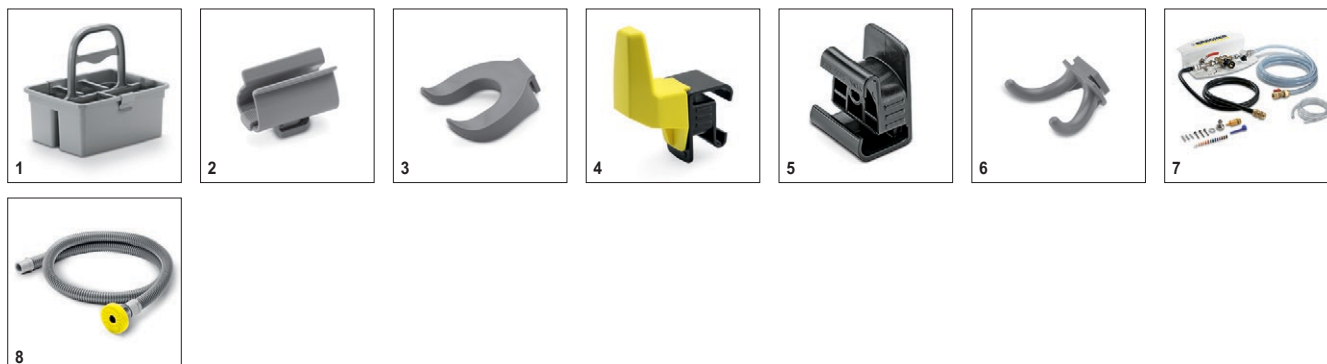

Аксессуары для BD 50/60 C Ep Classic *EU 1.127-002.0

KÄRCHER

		Номер для заказа	Длина	Цвет	Количество	Цена	Описание	
Аксессуары Home Base								
Комплект для перевозки инвентаря «Вох»	1	4.035-406.0			1 шт.		Комплект «Вох» позволяет аккуратно разместить три бутылки с чистящими средствами, тряпки, салфетки, шпатели, мусорные мешки, перчатки и т. д.	☐
Держатель рукоятки серый	2	6.980-078.0			1 шт.		Зажим для крепления на машине швабры. Используется только в сочетании с адаптером 5.035-488.0.	☐
Держатель флакона	3	6.980-080.0			1 шт.			☐
В□□°□±□¼□	4	4.070-075.0			1 шт.			☐
Адаптер Homebase B 40	5	5.035-488.0			1 шт.		Приспособление для крепления на корпусе машины различных крюков и зажимов.	☐
Двойной крюк B 40	6	6.980-077.0			1 шт.		Двойной крюк для крепления на машине мусорных мешков и т. п. Используется только в сочетании с адаптером 5.035-488.0.	☐
Системы дозирования RM								
Система дозирования чистящего средства DS 3	7	2.641-811.0			1 шт.		Присоединяемая к водопроводному крану система дозирования для заполнения бака для чистой воды раствором чистящего средства заданной концентрации. Может использоваться в сочетании с монтажным комплектом системы заправки водой. С обратным клапаном по стандарту DIN EN 1717.	☐
Другое								
Заправочный шланг	8	6.680-124.0	1,5 м		1 шт.		Шланг длиной 1500 мм с универсальной воронкой облегчает заправку машины из водопроводного крана. Подходит ко всем распространенным водопроводным кранам.	☐
MK ecolzero	9	5.388-133.0			1 шт.			☐

■ Входит в комплект поставки. □ Доступные аксессуары.