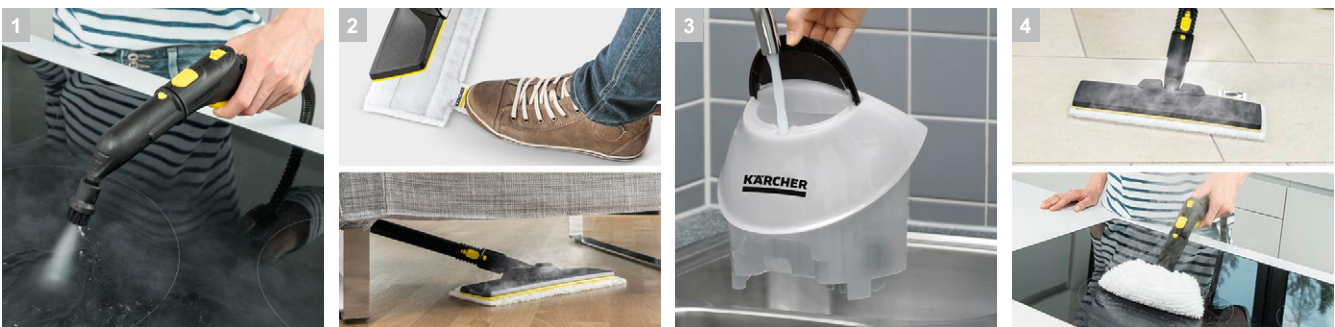

## SC 5 EasyFix

Мощный и универсальный: пароочиститель SC 5 EasyFix с давлением пара 4,2 Бара. У модели доступна функция VaroHydro, пополняемый резервуар для воды и насадка для уборки пола.

### 1 Функция VaroHydro

- Подмешивает горячую воду в пар. Грязь отделяется легко и смывается водой.
- Для идеального результата очистки

### 2 набор для уборки пола EasyFix с гибким соединением на насадке для пола и удобной фиксацией салфетки на липучке.

- Оптимальные результаты очистки практически на всех твердых поверхностях в доме, за счет использования технологии ламелей на насадке.
- Бесконтактная смена салфетки, благодаря системе застёжек на липучке и специальному язычку на самой салфетке.

### 3 Перезаполняемый съёмный бак для воды

- Для уборки без остановок и удобного перезаполнения водой