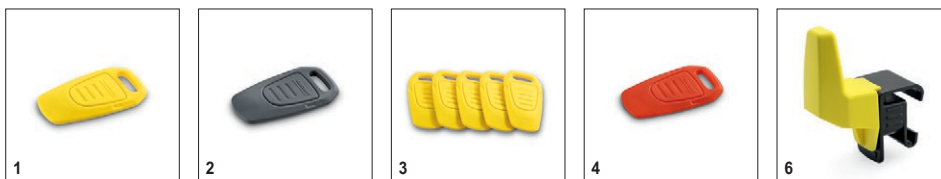

Аксессуары для В 40 W+105Ah+R55+Rins+AutoFill 0.300-004.0

KÄRCHER

	Номер для заказа	Длина	Цвет	Количество	Цена	Описание	
Другое							
Ключ для системы КИК, желтый	1	5.035-344.0	желтый	1 шт.		Ключ желтого цвета для системы КИК не позволяет оператору вносить изменения в базовые настройки машины.	■
Ключ для системы КИК, серый	2	5.035-348.0	серый	1 шт.		Ключ серого цвета для системы КИК предназначен для менеджера объекта и позволяет ему распределять полномочия для операторов.	■
Комплект ключей для системы КИК, желтых	3	4.035-408.0	желтый	5 шт.		Ключ желтого цвета для системы КИК не позволяет оператору вносить изменения в базовые настройки машины. Комплект поставки: 5 шт.	□
	4	5.035-337.0	красный	1 шт.			□
МК ecolzero	5	5.388-133.0		1 шт.			□
Аксессуары Home Base							
Ð□Ð°Ð±Ð¼Ñ□	6	4.070-075.0		1 шт.			□

■ Входит в комплект поставки. □ Доступные аксессуары.